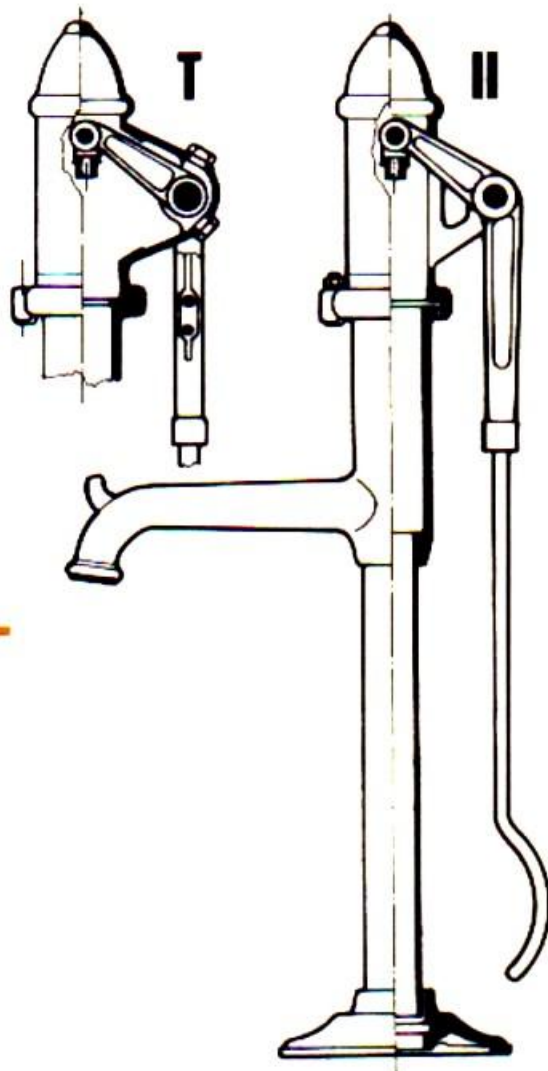

SIGMAPRODEJ
OLOMOUČ

RUČNÍ STOJANOVÁ ČERPADLA
STANDARD

2

■ VYROBCE:

KOVOPLAST CHLUNEC
NAD CEBELNOU