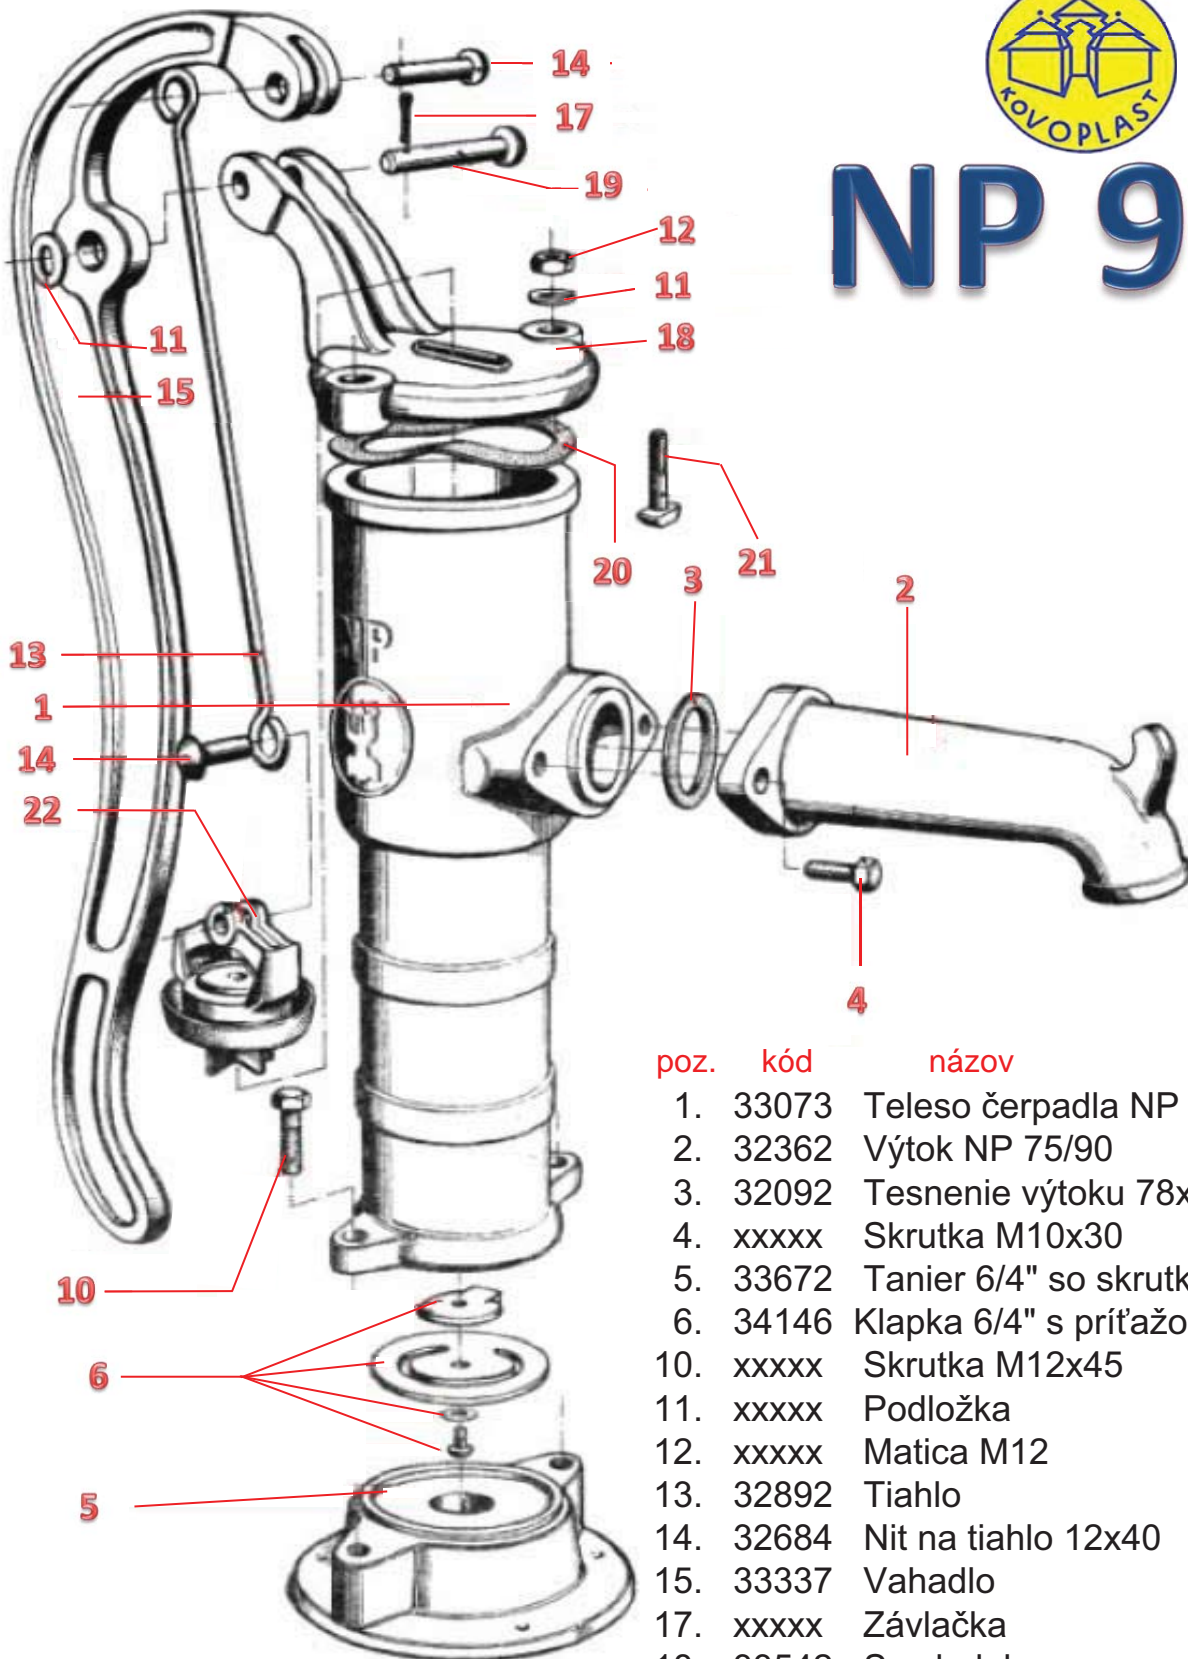

NP 90

| poz. | kód | názov |
|------|-------|--------------------------------|
| 1. | 33073 | Teleso čerpadla NP 90 |
| 2. | 32362 | Výtok NP 75/90 |
| 3. | 32092 | Tesnenie výtoku 78x63x2 |
| 4. | xxxxx | Skrutka M10x30 |
| 5. | 33672 | Tanier 6/4" so skrutkou |
| 6. | 34146 | Klapka 6/4" s príťažou-komplet |
| 10. | xxxxx | Skrutka M12x45 |
| 11. | xxxxx | Podložka |
| 12. | xxxxx | Matica M12 |
| 13. | 32892 | Tiahlo |
| 14. | 32684 | Nit na tiahlo 12x40 |
| 15. | 33337 | Vahadlo |
| 17. | xxxxx | Závačka |
| 18. | 33542 | Svrcholek |
| 19. | 43339 | Nit na vahadlo 12x70 |
| 20. | 32204 | Tesnenie svrcholku 118x88x3 |
| 22. | 34964 | Piest 6/4" oko |